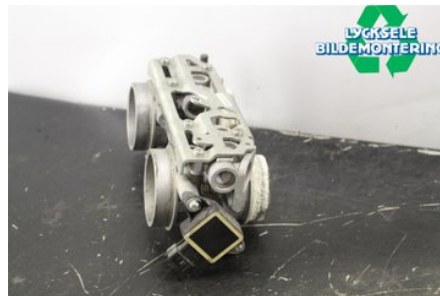

## Lycksele Bildemontering AB

Karossvägen 4

92145 Lycksele

Tel: 0950-12140

Fax: 0950-14928

[www.lyckselebildemontering.se](http://www.lyckselebildemontering.se)

### Del - Spjällhus

Lagernummer: W308152	Position:	Kvalitet: A	Passar fr./till årsm. -
Nykod: VD43/44 27/07	Tillverkare: -	Tillverkarkod: -	Originalnr: -
Anmärkning: 600SDI, MED TPS			

### Fordon - Ski-Doo Snöskoter

Chassinummer: 2BPSBK8E68V000186	Modellår: 2009	Mil: 431	Bränsle: -
Färg: FLERF	Färgkod: -	Inredning: -	Inredningskod: -
Växellåda: -	Växellådsnummer: -	Utväxling: -	Gruppkod: -
Motor: -	Motorkod: 600SDI	Tillverkningsdatum: -	Registreringsdatum: -
Anmärkning: SKI-DOO MXZ X 600 SDI 600SDI BAND			