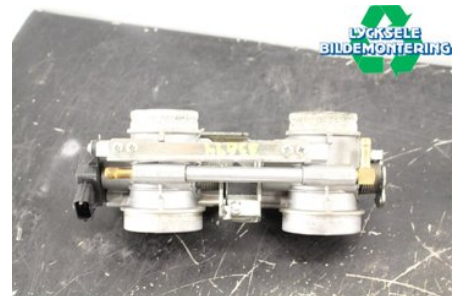

### Del - Spjällhus

Lagernummer: W308152	Position:	Kvalitet: A	Passar fr./till årsm. -
Nykod: VD43/44 27/07	Tillverkare: -	Tillverkarkod: -	Originalnr: -
Anmärkning: 600SDI, MED TPS			

### Fordon - Ski-Doo Snöskoter

Chassinummer: 2BPSBK8E68V000186	Modellår: 2009	Mil: 431	Bränsle: -
Färg: FLERF	Färgkod: -	Inredning: -	Inredningskod: -
Växellåda: -	Växellådsnummer: -	Utväxling: -	Gruppkod: -
Motor: -	Motorkod: 600SDI	Tillverkningsdatum: -	Registreringsdatum: -
Anmärkning: SKI-DOO MXZ X 600 SDI 600SDI BAND			