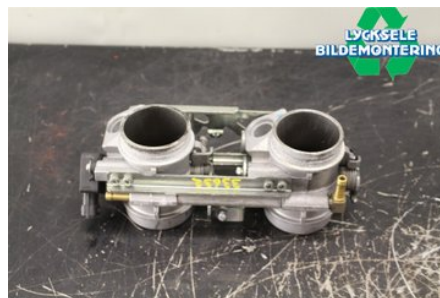

### Del - Spjällhus

Lagernummer: W302233	Position:	Kvalitet: A	Passar fr./till årsm. -
Nykod: VD45/46 36/13	Tillverkare: -	Tillverkarkod: -	Originalnr: -
Anmärkning: 800 ETEC			

### Fordon - Lynx Snöskoter

Chassinummer: YH2LSUEF6ER000131	Modellår: 2014	Mil: 456	Bränsle: -
Färg: FLERF	Färgkod: -	Inredning: -	Inredningskod: -
Växellåda: -	Växellådsnummer: -	Utväxling: -	Gruppkod: -
Motor: -	Motorkod: 800ETEC	Tillverkningsdatum: -	Registreringsdatum: -
Anmärkning: 800 E-TEC RAVE RE 800ETEC			