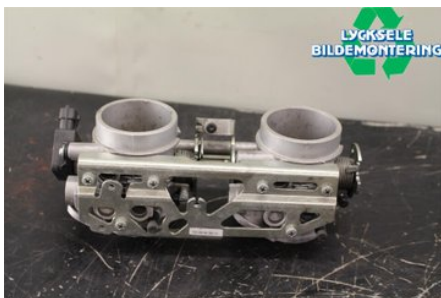

## Lycksele Bildemontering AB

Karossvägen 4

92145 Lycksele

Tel: 0950-12140

Fax: 0950-14928

[www.lyckselebildemontering.se](http://www.lyckselebildemontering.se)

### Del - Spjällhus

Lagernummer: W302233	Position:	Kvalitet: A	Passar fr./till årsm. -
Nykod: VD45/46 36/13	Tillverkare: -	Tillverkarkod: -	Originalnr: -
Anmärkning: 800 ETEC			

### Fordon - Lynx Snöskoter

Chassinummer: YH2LSUEF6ER000131	Modellår: 2014	Mil: 456	Bränsle: -
Färg: FLERF	Färgkod: -	Inredning: -	Inredningskod: -
Växellåda: -	Växellådsnummer: -	Utväxling: -	Gruppkod: -
Motor: -	Motorkod: 800ETEC	Tillverkningsdatum: -	Registreringsdatum: -
Anmärkning: 800 E-TEC RAVE RE 800ETEC			