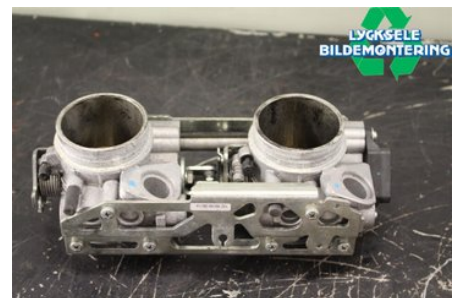

### Del - Spjällhus

Lagernummer: W302233	Position:	Kvalitet: A	Passar fr./till årsm. -
Nykod: VD45/46 36/13	Tillverkare: -	Tillverkarkod: -	Originalnr: -
Anmärkning: 800 ETEC			

### Fordon - Lynx Snöskoter

Chassinummer: YH2LSUEF6ER000131	Modellår: 2014	Mil: 456	Bränsle: -
Färg: FLERF	Färgkod: -	Inredning: -	Inredningskod: -
Växellåda: -	Växellådsnummer: -	Utväxling: -	Gruppkod: -
Motor: -	Motorkod: 800ETEC	Tillverkningsdatum: -	Registreringsdatum: -
Anmärkning: 800 E-TEC RAVE RE 800ETEC			