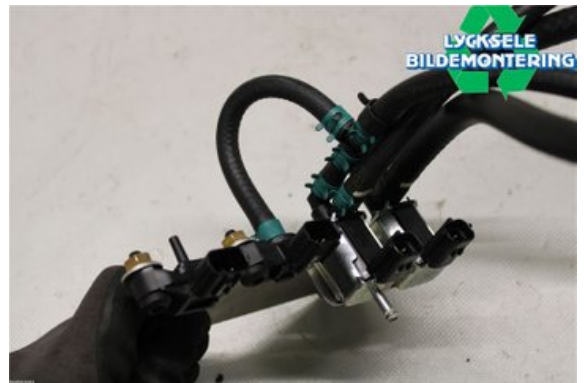

## Lycksele Bildemontering AB

Karossvägen 4

92145 Lycksele

Tel: 0950-12140

Fax: 0950-14928

[www.lyckselebildemontering.se](http://www.lyckselebildemontering.se)