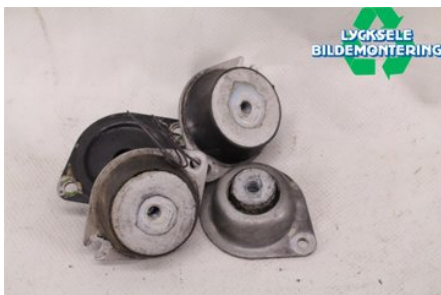

Lagernummer:

W328591

500 SEK

Frakt / Leveranstid:

Från 125 SEK / 1-3 dagar

Lycksele Bildemontering AB

Karossvägen 4

92145 Lycksele

Tel: 0950-12140

Fax: 0950-14928

www.lyckselebildemontering.se

Del - Motorkudde

Lagernummer: W328591	Position:	Kvalitet: A	Passar fr./till årsm. -
Nyckod:	Tillverkare: -	Tillverkarkod: -	Originalnr: -
Anmärkning: 4ST			

Fordon - Lynx Snöskoter

Chassinummer: YH2LLGGF5GR000104	Modellår: 2016	Mil: -	Bränsle: -
Färg: FLERF	Färgkod: -	Inredning: -	Inredningskod: -
Växellåda: -	Växellådsnummer: -	Utväxling: -	Gruppkod: -
Motor: -	Motorkod: 800ETEC	Tillverkningsdatum: -	Registreringsdatum: -
Anmärkning: LYNX BOONDOCKER 4100 800 800ETEC			