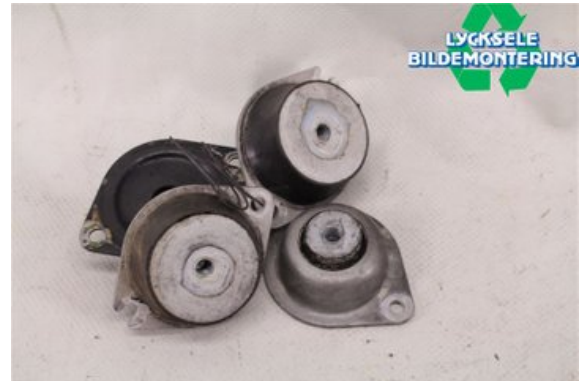

Lagernummer:

W328591

500 SEK

Frakt / Leveranstid:

Från 125 SEK / 1-3 dagar

Lycksele Bildemontering AB

Karossvägen 4

92145 Lycksele

Tel: 0950-12140

Fax: 0950-14928

www.lyckselebildemontering.se

Del - Motorkudde

Lagernummer: W328591	Position:	Kvalitet: A	Passar fr./till årsm. -
Nyckod:	Tillverkare: -	Tillverkarkod: -	Originalnr: -
Anmärkning: 4ST			

Fordon - Lynx Snöskoter

Chassinummer: YH2LLGGF5GR000104	Modellår: 2016	Mil: -	Bränsle: -
Färg: FLERF	Färgkod: -	Inredning: -	Inredningskod: -
Växellåda: -	Växellådsnummer: -	Utväxling: -	Gruppkod: -
Motor: -	Motorkod: 800ETEC	Tillverkningsdatum: -	Registreringsdatum: -
Anmärkning: LYNX BOONDOCKER 4100 800 800ETEC			