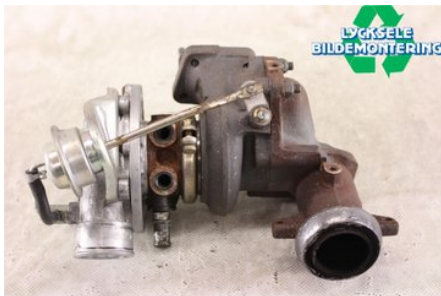

Lagernummer:

W356480

2.000 SEK

Frakt / Leveranstid:

Från 125 SEK / 1-3 dagar

Lycksele Bildemontering AB

Karossvägen 4

92145 Lycksele

Tel: 0950-12140

Fax: 0950-14928

www.lyckselebildemontering.se

Del - Turboaggregat

Lagernummer: W356480	Position:	Kvalitet: A	Passar fr./till årsm. -
Nykod: VZ520603	Tillverkare: -	Tillverkarkod: -	Originalnr: 99B50
Anmärkning: T660			

Fordon - Arctic Cat Snöskoter

Chassinummer: 4UF07SNW87T103057	Modellår: 2007	Mil: 799	Bränsle: -
Färg: FLERF	Färgkod: -	Inredning: -	Inredningskod: -
Växellåda: -	Växellådsnummer: -	Utväxling: -	Gruppkod: -
Motor: -	Motorkod: T660	Tillverkningsdatum: -	Registreringsdatum: -

Anmärkning:

ARCTIC CAT T660 TURBO TO T660 BAND

Direktlänk: <http://www.bildelsbasen.se/140-W356480.html>