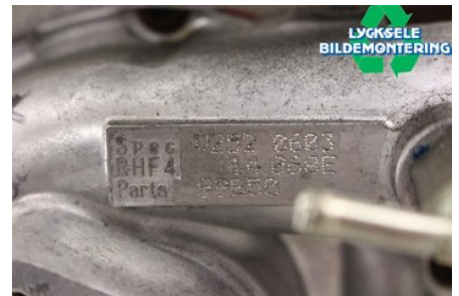

Fordon - Arctic Cat Snöskoter

Chassinummer: 4UF07SNW87T103057	Modellår: 2007	Mil: 799	Bränsle: -
Färg: FLERF	Färgkod: -	Inredning: -	Inredningskod: -
Växellåda: -	Växellådsnummer: -	Utväxling: -	Gruppkod: -
Motor: -	Motorkod: T660	Tillverkningsdatum: -	Registreringsdatum: -

Anmärkning:

ARCTIC CAT T660 TURBO TO T660 BAND