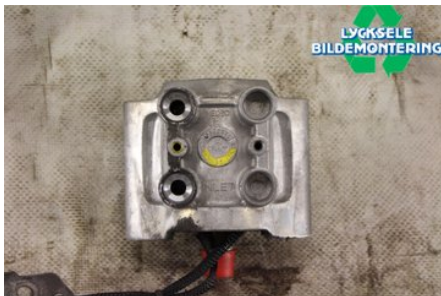

Tel: 0950-12140

Fax: 0950-14928

www.lyckselebildemontering.se

Del - Spridare

Lagernummer: W374524	Position:	Kvalitet: A	Passar fr./till årsm. -
Nyckod:	Tillverkare: -	Tillverkarkod: -	Originalnr: 512060795
Anmärkning: 800ETEC			

Fordon - Lynx Snöskoter

Chassinummer: YH2LSEEC5ER000150	Modellår: 2014	Mil: -	Bränsle: -
Färg: FLERF	Färgkod: -	Inredning: -	Inredningskod: -
Växellåda: -	Växellådsnummer: -	Utväxling: -	Gruppkod: -
Motor: -	Motorkod: 800ETEC	Tillverkningsdatum: -	Registreringsdatum: -
Anmärkning: LYNX BOONDOCKER 3700 800 800ETEC			