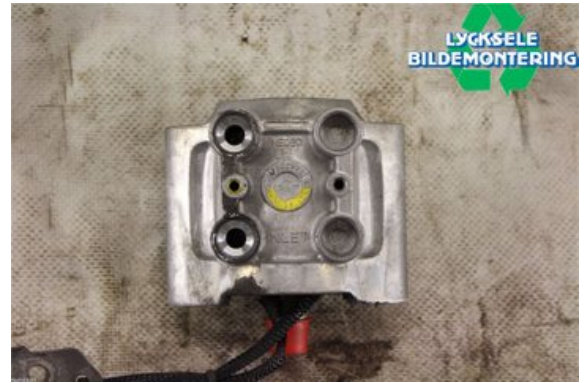

Lagernummer:

W374524

1.500 SEK

Frakt / Leveranstid:

Från 125 SEK / 1-3 dagar

Lycksele Bildemontering AB

Karossvägen 4

92145 Lycksele

Tel: 0950-12140

Fax: 0950-14928

www.lyckselebildemontering.se

Del - Spridare

Lagernummer: W374524	Position:	Kvalitet: A	Passar fr./till årsm. -
Nyckod:	Tillverkare: -	Tillverkarkod: -	Originalnr: 512060795
Anmärkning: 800ETEC			

Fordon - Lynx Snöskoter

Chassinummer: YH2LSEEC5ER000150	Modellår: 2014	Mil: -	Bränsle: -
Färg: FLERF	Färgkod: -	Inredning: -	Inredningskod: -
Växellåda: -	Växellådsnummer: -	Utväxling: -	Gruppkod: -
Motor: -	Motorkod: 800ETEC	Tillverkningsdatum: -	Registreringsdatum: -
Anmärkning: LYNX BOONDOCKER 3700 800 800ETEC			