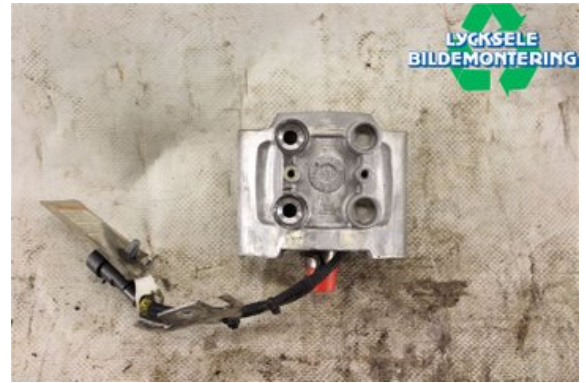

Lagernummer:

W374523

1.500 SEK

Frakt / Leveranstid:

Från 125 SEK / 1-3 dagar

Lycksele Bildemontering AB

Karossvägen 4

92145 Lycksele

Tel: 0950-12140

Fax: 0950-14928

www.lyckselebildemontering.se

Del - Spridare

Lagernummer: W374523	Position:	Kvalitet: A	Passar fr./till årsm. -
Nyckod:	Tillverkare: -	Tillverkarkod: -	Originalnr: 512060795
Anmärkning: 800ETEC			

Fordon - Lynx Snöskoter

Chassinummer: YH2LSEEC5ER000150	Modellår: 2014	Mil: -	Bränsle: -
Färg: FLERF	Färgkod: -	Inredning: -	Inredningskod: -
Växellåda: -	Växellådsnummer: -	Utväxling: -	Gruppkod: -
Motor: -	Motorkod: 800ETEC	Tillverkningsdatum: -	Registreringsdatum: -
Anmärkning: LYNX BOONDOCKER 3700 800 800ETEC			