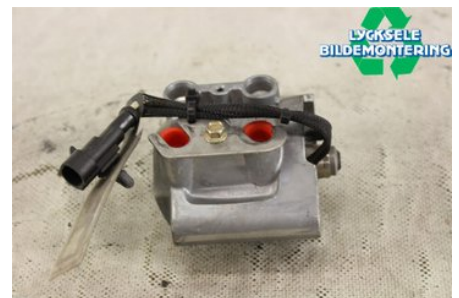

Lagernummer:

W350864

2.000 SEK

Frakt / Leveranstid:

Från 125 SEK / 1-3 dagar

Lycksele Bildemontering AB

Karossvägen 4

92145 Lycksele

Tel: 0950-12140

Fax: 0950-14928

www.lyckselebildemontering.se

Del - Spridare

Lagernummer: W350864	Position:	Kvalitet: A	Passar fr./till årsm. -
Nyckod:	Tillverkare: -	Tillverkarkod: -	Originalnr: 512061054
Anmärkning: 800ETEC			

Fordon - Lynx Snöskoter

Chassinummer: YH2LSEFK7FR000139	Modellår: 2015	Mil: 227	Bränsle: -
Färg: FLERF	Färgkod: -	Inredning: -	Inredningskod: -
Växellåda: -	Växellådsnummer: -	Utväxling: -	Gruppkod: -
Motor: -	Motorkod: 800ETEC	Tillverkningsdatum: -	Registreringsdatum: -
Anmärkning: LYNX BOOND. 3900 DS 800 800ETEC			