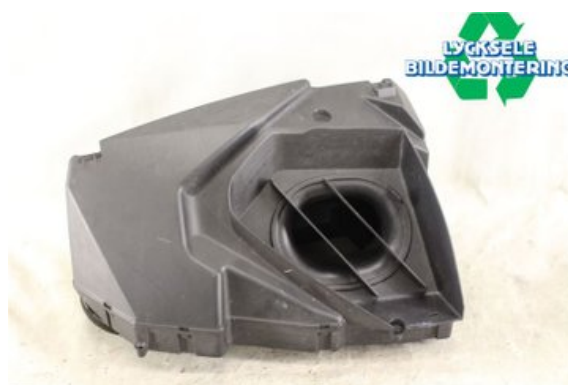

Lagernummer:

W392471

375 SEK

Frakt / Leveranstid:

Från 125 SEK / 1-3 dagar

Lycksele Bildemontering AB

Karossvägen 4

92145 Lycksele

Tel: 0950-12140

Fax: 0950-14928

www.lyckselebildemontering.se

Del - Luftrenare

Lagernummer: W392471	Position:	Kvalitet: A	Passar fr./till årsm. -
Nyckod:	Tillverkare: -	Tillverkarkod: -	Originalnr: 508000519
Anmärkning: REV 1000SDI, I SIDOKÅPA			

Fordon - Ski-Doo Snöskoter

Chassinummer: 2BPSCD5CX5V000005	Modellår: 2005	Mil: -	Bränsle: -
Färg: FLERF	Färgkod: -	Inredning: -	Inredningskod: -
Växellåda: -	Växellådsnummer: -	Utväxling: -	Gruppkod: -
Motor: -	Motorkod: -	Tillverkningsdatum: -	Registreringsdatum: -
Anmärkning: SKI-DOO SUMMIT 1000 SDI BAND			