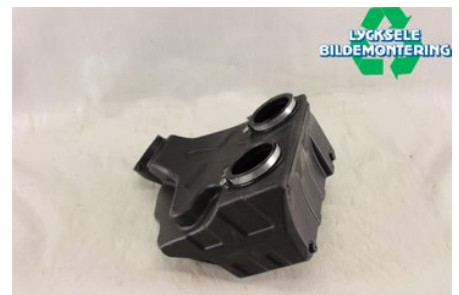

Lagernummer:

W366514

500 SEK

Frakt / Leveranstid:

Från 125 SEK / 1-3 dagar

Lycksele Bildemontering AB

Karossvägen 4

92145 Lycksele

Tel: 0950-12140

Fax: 0950-14928

www.lyckselebildemontering.se

Del - Luftrenare

Lagernummer: W366514	Position:	Kvalitet: A	Passar fr./till årsm. -
Nyckod:	Tillverkare: -	Tillverkarkod: -	Originalnr: 508000535
Anmärkning: LILLA, 600RS			

Fordon - Lynx Snöskoter

Chassinummer: YH2LSFAA2AR000157	Modellår: 2010	Mil: 444	Bränsle: -
Färg: FLERF	Färgkod: -	Inredning: -	Inredningskod: -
Växellåda: -	Växellådsnummer: -	Utväxling: -	Gruppkod: -
Motor: -	Motorkod: 600FÖRG	Tillverkningsdatum: -	Registreringsdatum: -
Anmärkning: LYNX RAVE RE 600 RS 600FÖRG			