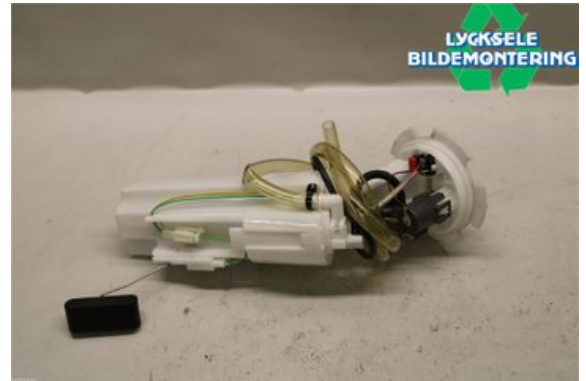

Lagernummer:

W384413

2.500 SEK

Frakt / Leveranstid:

Från 125 SEK / 1-3 dagar

Lycksele Bildmontering AB

Karossvägen 4

92145 Lycksele

Tel: 0950-12140

Fax: 0950-14928

www.lyckselebildmontering.se

Del - Bränslepump Elektrisk

Lagernummer: W384413	Position:	Kvalitet: A	Passar fr./till årsm. -
Nyckod:	Tillverkare: -	Tillverkarkod: -	Originalnr: 513033760
Anmärkning: GEN4, 850			

Fordon - Ski-Doo Snöskoter

Chassinummer: 2BPSTDHP7HV000398	Modellår: 2017	Mil: 368	Bränsle: -
Färg: FLERF	Färgkod: -	Inredning: -	Inredningskod: -
Växellåda: -	Växellådsnummer: -	Utväxling: -	Gruppkod: -
Motor: -	Motorkod: -	Tillverkningsdatum: -	Registreringsdatum: -
Anmärkning: SUMMIT X 165" 850 ETEC			