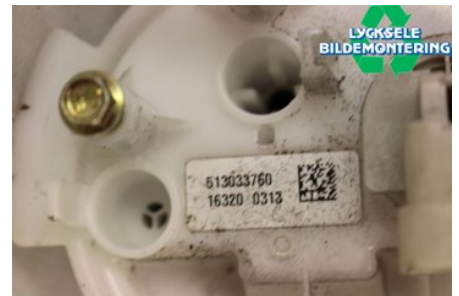

Tel: 0950-12140

Fax: 0950-14928

www.lyckselebildemontering.se

Del - Bränslepump Elektrisk

Lagernummer: W367516	Position:	Kvalitet: A	Passar fr./till årsm. -
Nyckod:	Tillverkare: -	Tillverkarkod: -	Originalnr: 513033760
Anmärkning: GEN4, SUMMIT 850			

Fordon - Ski-Doo Snöskoter

Chassinummer: 2BPSTDHP6HV000411	Modellår: 2017	Mil: 144	Bränsle: -
Färg: FLERF	Färgkod: -	Inredning: -	Inredningskod: -
Växellåda: -	Växellådsnummer: -	Utväxling: -	Gruppkod: -
Motor: -	Motorkod: M1341150	Tillverkningsdatum: -	Registreringsdatum: -
Anmärkning: SUMMIT X M1341150			