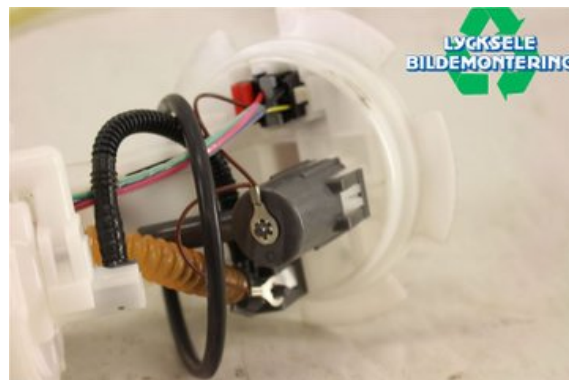

Tel: 0950-12140

Fax: 0950-14928

www.lyckselebildemontering.se

Del - Bränslepump Elektrisk

Lagernummer: W367516	Position:	Kvalitet: A	Passar fr./till årsm. -
Nyckod:	Tillverkare: -	Tillverkarkod: -	Originalnr: 513033760
Anmärkning: GEN4, SUMMIT 850			

Fordon - Ski-Doo Snöskoter

Chassinummer: 2BPSTDHP6HV000411	Modellår: 2017	Mil: 144	Bränsle: -
Färg: FLERF	Färgkod: -	Inredning: -	Inredningskod: -
Växellåda: -	Växellådsnummer: -	Utväxling: -	Gruppkod: -
Motor: -	Motorkod: M1341150	Tillverkningsdatum: -	Registreringsdatum: -
Anmärkning: SUMMIT X M1341150			