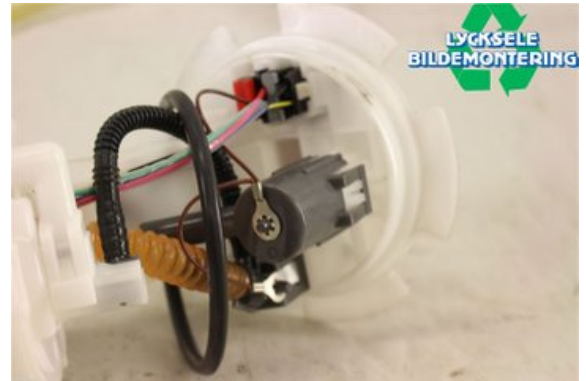

Tel: 0950-12140

Fax: 0950-14928

www.lyckselebildemontering.se

Del - Bränslepump Elektrisk

Lagernummer: W367516	Position:	Kvalitet: A	Passar fr./till årsm. -
Nykod:	Tillverkare: -	Tillverkarkod: -	Originalnr: 513033760
Anmärkning: GEN4, SUMMIT 850			

Fordon - Ski-Doo Snöskoter

Chassinummer: 2BPSTDHP6HV000411	Modellår: 2017	Mil: 144	Bränsle: -
Färg: FLERF	Färgkod: -	Inredning: -	Inredningskod: -
Växellåda: -	Växellådsnummer: -	Utväxling: -	Gruppkod: -
Motor: -	Motorkod: M1341150	Tillverkningsdatum: -	Registreringsdatum: -
Anmärkning: SUMMIT X M1341150			