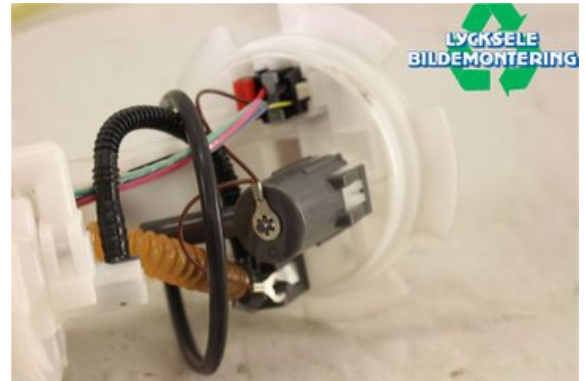

Tel: 0950-12140

Fax: 0950-14928

www.lyckselebildemontering.se

Del - Bränslepump Elektrisk

Lagernummer: W367516	Position:	Kvalitet: A	Passar fr./till årsm. -
Nyckod:	Tillverkare: -	Tillverkarkod: -	Originalnr: 513033760
Anmärkning: GEN4, SUMMIT 850			

Fordon - Ski-Doo Snöskoter

Chassinummer: 2BPSTDHP6HV000411	Modellår: 2017	Mil: 144	Bränsle: -
Färg: FLERF	Färgkod: -	Inredning: -	Inredningskod: -
Växellåda: -	Växellådsnummer: -	Utväxling: -	Gruppkod: -
Motor: -	Motorkod: M1341150	Tillverkningsdatum: -	Registreringsdatum: -
Anmärkning: SUMMIT X M1341150			