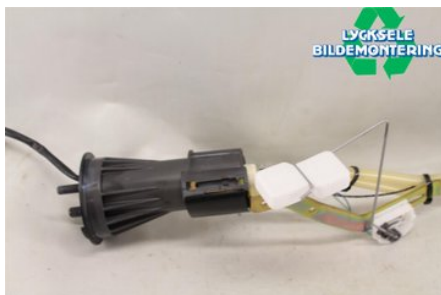

Tel: 0950-12140

Fax: 0950-14928

www.lyckselebildemontering.se

Del - Bränslepump Elektrisk

| | | | |
|-------------------------|-------------------|---------------------|----------------------------|
| Lagernummer: W327313 | Position: | Kvalitet: A | Passar fr./till årsm. - |
| Nyckod: | Tillverkare: - | Tillverkarkod: - | Originalnr: 2521342 |
| Anmärkning: AXYS 800 | | | |

Fordon - Polaris Snöskoter

| | | | |
|---|-----------------------|--------------------------|--------------------------|
| Chassinummer: SN1DF8PEXFC527483 | Modellår: 2015 | Mil: 153 | Bränsle: - |
| Färg: SVART | Färgkod: - | Inredning: - | Inredningskod: - |
| Växellåda: - | Växellådsnummer: - | Utväxling: - | Gruppkod: - |
| Motor: - | Motorkod: 800CFI2 | Tillverkningsdatum: - | Registreringsdatum: - |
| Anmärkning: POLARIS 800 RUSH PRO-X 800CFI2 | | | |