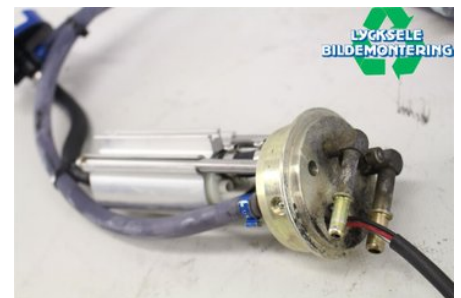

Tel: 0950-12140

Fax: 0950-14928

www.lyckselebildemontering.se

Del - Bränslepump Elektrisk

Lagernummer: W313799	Position:	Kvalitet: A	Passar fr./till årsm. -
Nykod: 2521142	Tillverkare: -	Tillverkarkod: -	Originalnr: 2521142
Anmärkning: PRORIDE,600CFI2			

Fordon - Polaris Snöskoter

Chassinummer: SN1CM6GS3CC479557	Modellår: 2012	Mil: 405	Bränsle: -
Färg: VIT	Färgkod: -	Inredning: -	Inredningskod: -
Växellåda: -	Växellådsnummer: -	Utväxling: -	Gruppkod: -
Motor: -	Motorkod: 600CFI2	Tillverkningsdatum: -	Registreringsdatum: -
Anmärkning: POLARIS M 600 RMK 600CFI2			