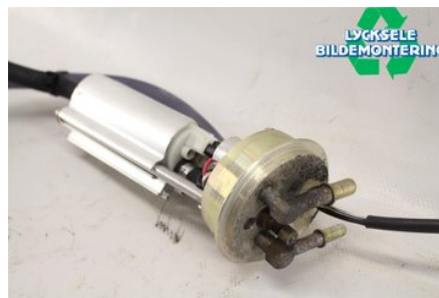

Tel: 0950-12140

Fax: 0950-14928

www.lyckselebildemontering.se

Del - Bränslepump Elektrisk

Lagernummer: W313799	Position:	Kvalitet: A	Passar fr./till årsm. -
Nykod: 2521142	Tillverkare: -	Tillverkarkod: -	Originalnr: 2521142
Anmärkning: PRORIDE,600CFI2			

Fordon - Polaris Snöskoter

Chassinummer: SN1CM6GS3CC479557	Modellår: 2012	Mil: 405	Bränsle: -
Färg: VIT	Färgkod: -	Inredning: -	Inredningskod: -
Växellåda: -	Växellådsnummer: -	Utväxling: -	Gruppkod: -
Motor: -	Motorkod: 600CFI2	Tillverkningsdatum: -	Registreringsdatum: -
Anmärkning: POLARIS M 600 RMK 600CFI2			