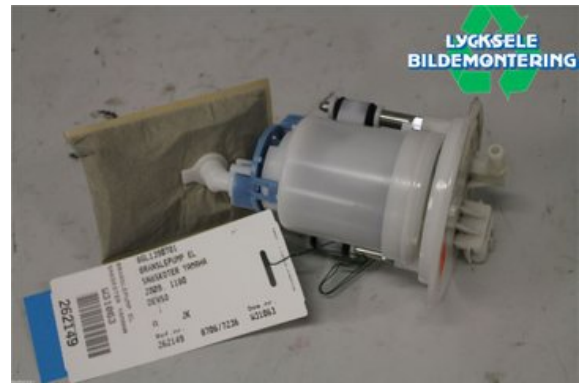

Lagernummer:

W262149

750 SEK

Frakt / Leveranstid:

Från 125 SEK / 1-3 dagar

Lycksele Bildemontering AB

Karossvägen 4

92145 Lycksele

Tel: 0950-12140

Fax: 0950-14928

www.lyckselebildemontering.se

Del - Bränslepump Elektrisk

Lagernummer: W262149	Position:	Kvalitet: A	Passar fr./till årsm. -
Nyckod:	Tillverkare: -	Tillverkarkod: -	Originalnr: 8GL1390701
Anmärkning: DENSO			

Fordon - Yamaha Snöskoter

Chassinummer: JYE8HK00X9A001035	Modellår: 2009	Mil: 1.180	Bränsle: -
Färg: BLÅ	Färgkod: -	Inredning: -	Inredningskod: -
Växellåda: -	Växellådsnummer: -	Utväxling: -	Gruppkod: -
Motor: -	Motorkod: -	Tillverkningsdatum: -	Registreringsdatum: -
Anmärkning: YAMAHA FX NYTRO RTX SE BAND			