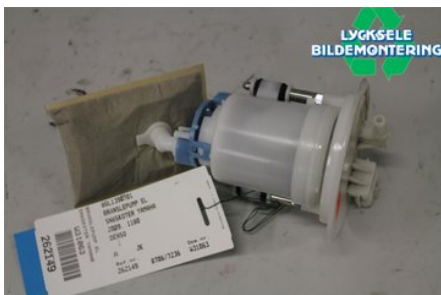

Lagernummer:

W262149

750 SEK

Frakt / Leveranstid:

Från 125 SEK / 1-3 dagar

Lycksele Bildemontering AB

Karossvägen 4

92145 Lycksele

Tel: 0950-12140

Fax: 0950-14928

www.lyckselebildemontering.se

Del - Bränslepump Elektrisk

Lagernummer: W262149	Position:	Kvalitet: A	Passar fr./till årsm. -
Nyckod:	Tillverkare: -	Tillverkarkod: -	Originalnr: 8GL1390701
Anmärkning: DENSO			

Fordon - Yamaha Snöskoter

Chassinummer: JYE8HK00X9A001035	Modellår: 2009	Mil: 1.180	Bränsle: -
Färg: BLÅ	Färgkod: -	Inredning: -	Inredningskod: -
Växellåda: -	Växellådsnummer: -	Utväxling: -	Gruppkod: -
Motor: -	Motorkod: -	Tillverkningsdatum: -	Registreringsdatum: -
Anmärkning: YAMAHA FX NYTRO RTX SE BAND			