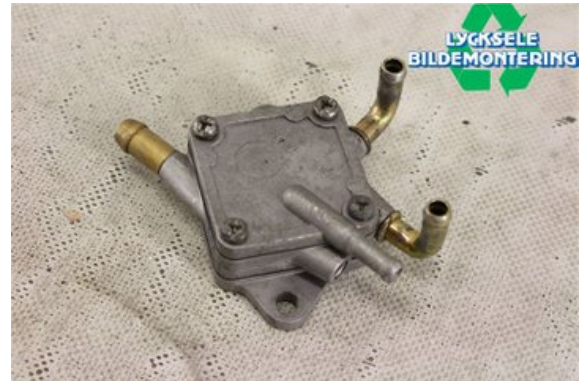

### Del - Bränslepump Mekanisk

Lagernummer: W353203	Position:	Kvalitet: A	Passar fr./till årsm. -
Nykod: -	Tillverkare: -	Tillverkarkod: -	Originalnr: -
Anmärkning: 550F			