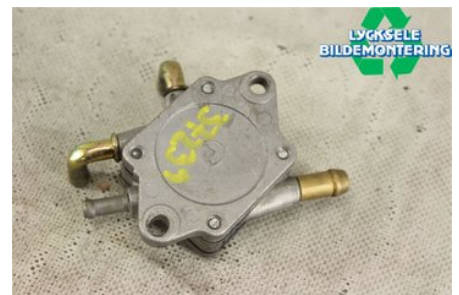

## Lycksele Bildemontering AB

Karossvägen 4

92145 Lycksele

Tel: 0950-12140

Fax: 0950-14928

[www.lyckselebildemontering.se](http://www.lyckselebildemontering.se)

### Del - Bränslepump Mekanisk

Lagernummer: W353203	Position:	Kvalitet: A	Passar fr./till årsm. -
Nykod: -	Tillverkare: -	Tillverkarkod: -	Originalnr: -
Anmärkning: 550F			

### Fordon - Ski-Doo Snöskoter

Chassinummer: 2BPSJD8E08V000067	Modellår: 2008	Mil: -	Bränsle: -
Färg: FLERF	Färgkod: -	Inredning: -	Inredningskod: -
Växellåda: -	Växellådsnummer: -	Utväxling: -	Gruppkod: -
Motor: M6806012	Motorkod: 550 Luftkyld	Tillverkningsdatum: -	Registreringsdatum: 20071102
Anmärkning: SKI-DOO FREESTYLE 550 M6806012 SSK			