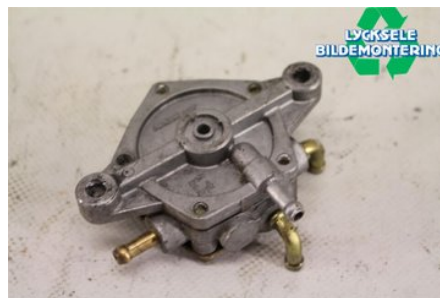

Tel: 0950-12140

Fax: 0950-14928

www.lyckselebildemontering.se

Del - Bränslepump Mekanisk

Lagernummer: W325619	Position:	Kvalitet: A	Passar fr./till årsm. -
Nyckod:	Tillverkare: -	Tillverkarkod: -	Originalnr: 2520306
Anmärkning: PROX 440			

Fordon - Polaris Snöskoter

Chassinummer: SN1NX4CS43C349667	Modellår: 2005	Mil: -	Bränsle: -
Färg: FLERF	Färgkod: -	Inredning: -	Inredningskod: -
Växellåda: -	Växellådsnummer: -	Utväxling: -	Gruppkod: -
Motor: -	Motorkod: 440	Tillverkningsdatum: -	Registreringsdatum: -
Anmärkning: 440 PRO X 440 BAND			