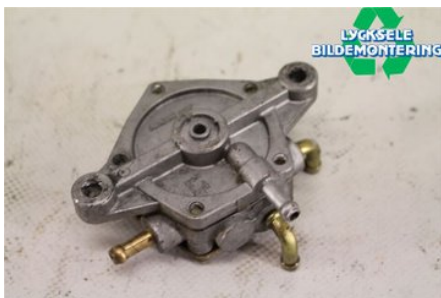

Tel: 0950-12140

Fax: 0950-14928

www.lyckselebildemontering.se

Del - Bränslepump Mekanisk

Lagernummer: W325619	Position:	Kvalitet: A	Passar fr./till årsm. -
Nyckod:	Tillverkare: -	Tillverkarkod: -	Originalnr: 2520306
Anmärkning: PROX 440			

Fordon - Polaris Snöskoter

Chassinummer: SN1NX4CS43C349667	Modellår: 2005	Mil: -	Bränsle: -
Färg: FLERF	Färgkod: -	Inredning: -	Inredningskod: -
Växellåda: -	Växellådsnummer: -	Utväxling: -	Gruppkod: -
Motor: -	Motorkod: 440	Tillverkningsdatum: -	Registreringsdatum: -
Anmärkning: 440 PRO X 440 BAND			