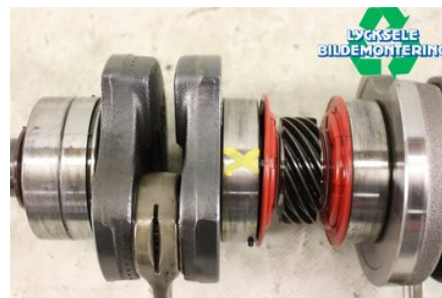

Lagernummer:

W350848

2.500 SEK

Frakt / Leveranstid:

Från 160 SEK / 1-3 dagar

Lycksele Bildemontering AB

Karossvägen 4

92145 Lycksele

Tel: 0950-12140

Fax: 0950-14928

www.lyckselebildemontering.se

Del - Vevaxel

Lagernummer: W350848	Position:	Kvalitet: A* -1 DÅLIGT LAGER	Passar fr./till årsm. -
Nyckod:	Tillverkare: -	Tillverkarkod: -	Originalnr: 420890953
Anmärkning: 600ETEC			

Fordon - Lynx Snöskoter

Chassinummer: YH2LFCFA0FR000502	Modellår: 2015	Mil: 327	Bränsle: -
Färg: FLERF	Färgkod: -	Inredning: -	Inredningskod: -
Växellåda: -	Växellådsnummer: -	Utväxling: -	Gruppkod: -
Motor: -	Motorkod: 600ETEC	Tillverkningsdatum: -	Registreringsdatum: -
Anmärkning: LYNX 49 RANGER 600 E-TEC 600ETEC			