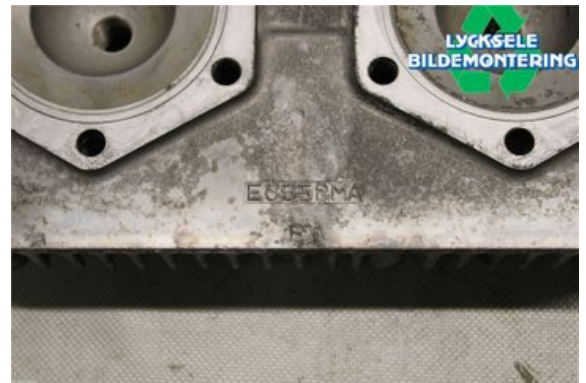

Lagernummer:

W388179

1.250 SEK

Frakt / Leveranstid:

Från 700 SEK / 1-3 dagar

Lycksele Bildemontering AB

Karossvägen 4

92145 Lycksele

Tel: 0950-12140

Fax: 0950-14928

www.lyckselebildemontering.se

Del - Topplöck Bensin

Lagernummer: W388179	Position:	Kvalitet: A* Ej provkörd	Passar fr./till årsm. -
Nyckod:	Tillverkare: -	Tillverkarkod: -	Originalnr: 3088215
Anmärkning: 550F			