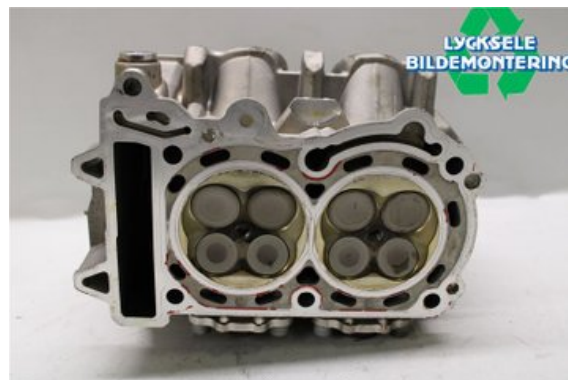

Lagernummer:

W380096

2.750 SEK

Frakt / Leveranstid:

Från 700 SEK / 1-3 dagar

Lycksele Bildemontering AB

Karossvägen 4

92145 Lycksele

Tel: 0950-12140

Fax: 0950-14928

www.lyckselebildemontering.se

Del - Topplöck Bensin

Lagernummer: W380096	Position:	Kvalitet: A* <i>Ej provkörd, nyckel sakna</i>	Passar fr./till årsm. -
Nyckod:	Tillverkare: -	Tillverkarkod: -	Originalnr: 420623806
Anmärkning: KOMPLETT, 600ACE			

Fordon - Lynx Snöskoter

Chassinummer: YH2LFD9C9FR000148	Modellår: 2015	Mil: -	Bränsle: -
Färg: FLERF	Färgkod: -	Inredning: -	Inredningskod: -
Växellåda: -	Växellådsnummer: -	Utväxling: -	Gruppkod: -
Motor: -	Motorkod: 600ACE	Tillverkningsdatum: -	Registreringsdatum: -
Anmärkning: RANGER 600 ACE 163" & 600ACE			