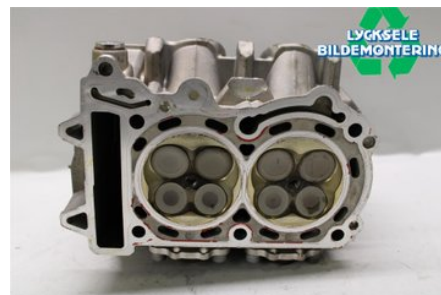

Lagernummer:

W380096

2.750 SEK

Frakt / Leveranstid:

Från 700 SEK / 1-3 dagar

Lycksele Bildemontering AB

Karossvägen 4

92145 Lycksele

Tel: 0950-12140

Fax: 0950-14928

www.lyckselebildemontering.se

Del - Topplöck Bensin

Lagernummer: W380096	Position:	Kvalitet: A* <i>Ej provkörd, nyckel sakna</i>	Passar fr./till årsm. -
Nyckod:	Tillverkare: -	Tillverkarkod: -	Originalnr: 420623806
Anmärkning: KOMPLETT, 600ACE			

Fordon - Lynx Snöskoter

Chassinummer: YH2LFD9C9FR000148	Modellår: 2015	Mil: -	Bränsle: -
Färg: FLERF	Färgkod: -	Inredning: -	Inredningskod: -
Växellåda: -	Växellådsnummer: -	Utväxling: -	Gruppkod: -
Motor: -	Motorkod: 600ACE	Tillverkningsdatum: -	Registreringsdatum: -
Anmärkning: RANGER 600 ACE 163" & 600ACE			