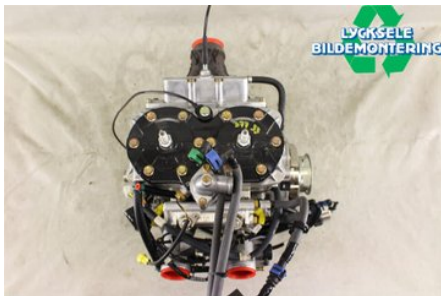

Tel: 0950-12140

Fax: 0950-14928

www.lyckselebildemontering.se

Del - Motor Bensin

Lagernummer: W358912	Position:	Kvalitet: A	Passar fr./till årsm. -
Nykod: 800CFI2	Tillverkare: -	Tillverkarkod: -	Originalnr: 012051090798
Anmärkning: 800CFI2, AXYS			

Fordon - Polaris Snöskoter

Chassinummer: SN1EG8PE0GC170592	Modellår: 2016	Mil: 185	Bränsle: -
Färg: SVART	Färgkod: -	Inredning: -	Inredningskod: -
Växellåda: -	Växellådsnummer: -	Utväxling: -	Gruppkod: -
Motor: -	Motorkod: 800CFI2	Tillverkningsdatum: -	Registreringsdatum: -
Anmärkning: POLARIS PRO RMK 800 800CFI2			