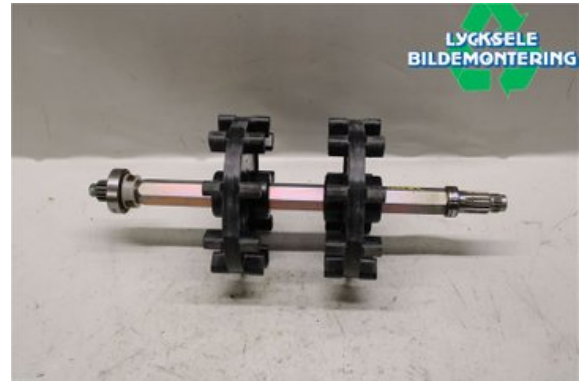

### Del - Drivaxel

Lagernummer: W452720	Position: Höger vänster fram	Kvalitet: A	Passar fr./till årsm. -
Nykod: -	Tillverkare: -	Tillverkarkod: -	Originalnr: -
Anmärkning: Nedre, 9kugg, 2,52, Phazer			