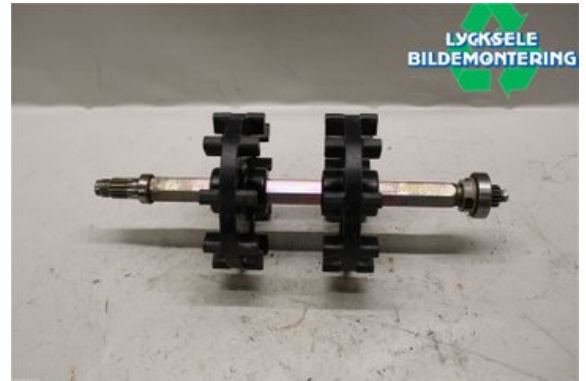

### Del - Drivaxel

Lagernummer: W452279	Position: Höger vänster fram	Kvalitet: A	Passar fr./till årsm. -
Nykod: -	Tillverkare: -	Tillverkarkod: -	Originalnr: -
Anmärkning: Nedre, 9kugg, 2,52, Phazer			