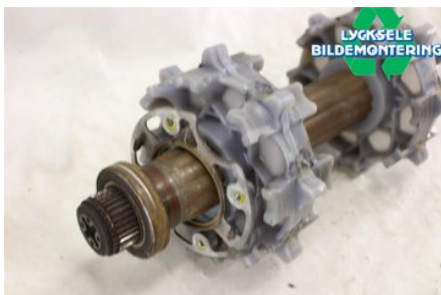

## Lycksele Bildemontering AB

Karossvägen 4

92145 Lycksele

Tel: 0950-12140

Fax: 0950-14928

[www.lyckselebildemontering.se](http://www.lyckselebildemontering.se)

### Del - Drivaxel

Lagernummer: W337817	Position: Höger vänster fram	Kvalitet: A	Passar fr./till årsm. -
Nyckod:	Tillverkare: -	Tillverkarkod: -	Originalnr: 504153253
Anmärkning: 2,86 8KUGG, Boondocker 800 3700 REX2			

### Fordon - Lynx Snöskoter

Chassinummer: YH2LSEEC5ER000150	Modellår: 2014	Mil: -	Bränsle: -
Färg: FLERF	Färgkod: -	Inredning: -	Inredningskod: -
Växellåda: -	Växellådsnummer: -	Utväxling: -	Gruppkod: -
Motor: -	Motorkod: 800ETEC	Tillverkningsdatum: -	Registreringsdatum: -
Anmärkning: LYNX BOONDOCKER 3700 800 800ETEC			