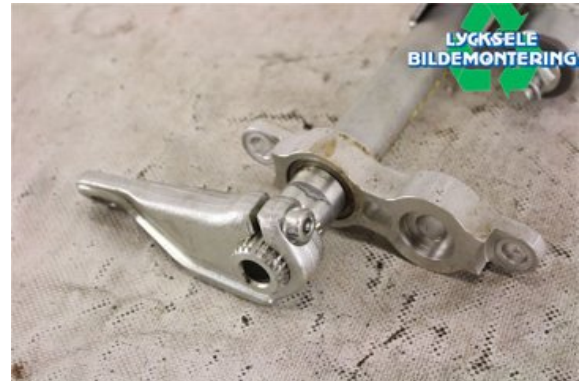

Lagernummer:

W348398

250 SEK

Frakt / Leveranstid:

Från 125 SEK / 1-3 dagar

Lycksele Bildmontering AB

Karossvägen 4

92145 Lycksele

Tel: 0950-12140

Fax: 0950-14928

www.lyckselebildmontering.se

Del - Hjälpstyrarm /Snäcka

Lagernummer: W348398	Position:	Kvalitet: A	Passar fr./till årsm. -
Nyckod:	Tillverkare: -	Tillverkarkod: -	Originalnr: -
Anmärkning: STYRLÄNKAGE, PHAZER			