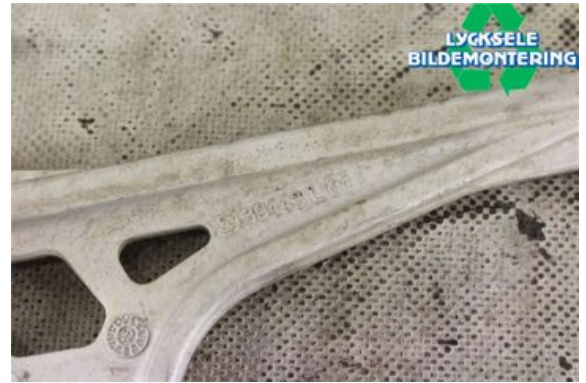

Lagernummer:

W363728

1.250 SEK

Frakt / Leveranstid:

Från 125 SEK / 1-3 dagar

Lycksele Bildemontering AB

Karossvägen 4

92145 Lycksele

Tel: 0950-12140

Fax: 0950-14928

www.lyckselebildemontering.se

Del - Bärarm fram

Lagernummer: W363728	Position: Vänster fram övre	Kvalitet: A	Passar fr./till årsm. -
Nyckod: 2206257	Tillverkare: -	Tillverkarkod: -	Originalnr: 2206257-309
Anmärkning: AXYS SILVER, SKS			

Fordon - Polaris Snöskoter

Chassinummer: SN1EL8PE5GC174035	Modellår: 2016	Mil: 266	Bränsle: -
Färg: RÖD	Färgkod: -	Inredning: -	Inredningskod: -
Växellåda: -	Växellådsnummer: -	Utväxling: -	Gruppkod: -
Motor: -	Motorkod: 800CFI2	Tillverkningsdatum: -	Registreringsdatum: -
Anmärkning: POLARIS SKS 800CFI2			