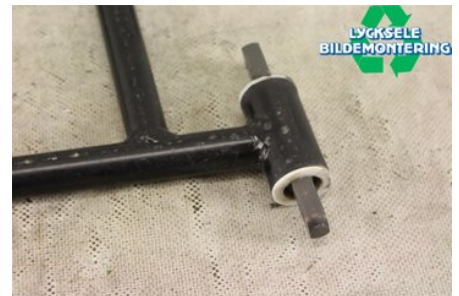

Fordon - Polaris Snöskoter

Chassinummer: SN1CP6GE5DC772671	Modellår: 2013	Mil: -	Bränsle: -
Färg: SVART	Färgkod: -	Inredning: -	Inredningskod: -
Växellåda: -	Växellådsnummer: -	Utväxling: -	Gruppkod: -
Motor: -	Motorkod: 600CF12	Tillverkningsdatum: -	Registreringsdatum: -
Anmärkning: POLARIS 600 INDY SP 600CF12