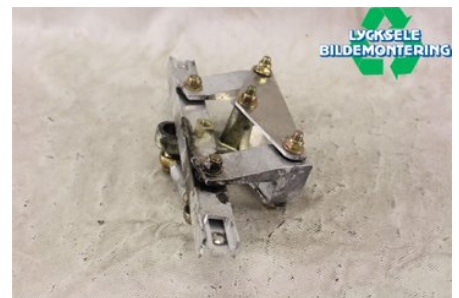

Tel: 0950-12140

Fax: 0950-14928

www.lyckselebildemontering.se

Del - Styrstag

Lagernummer: W347203	Position: Höger vänster mitten	Kvalitet: A	Passar fr./till årsm. -
Nykod:	Tillverkare: -	Tillverkarkod: -	Originalnr: 1823545
Anmärkning: IQRR/R MITTEN,MED FÄSTEN,IQ600R			

Fordon - Polaris Snöskoter

Chassinummer: SN1MX6JE3EC028386	Modellår: 2014	Mil: -	Bränsle: -
Färg: FLERF	Färgkod: -	Inredning: -	Inredningskod: -
Växellåda: -	Växellådsnummer: -	Utväxling: -	Gruppkod: -
Motor: -	Motorkod: 600R	Tillverkningsdatum: -	Registreringsdatum: -
Anmärkning: POLARIS 600 IQ RACER 600R			