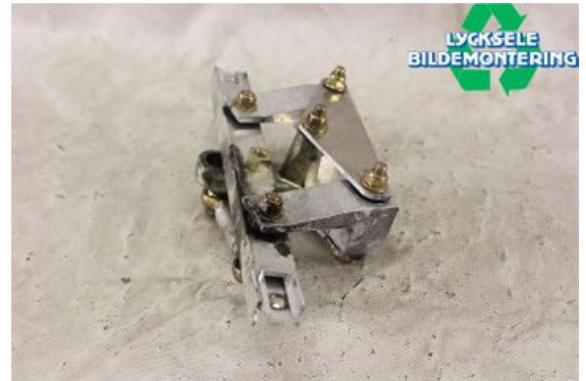

Lagernummer:

W347203

250 SEK

Frakt / Leveranstid:

Från 125 SEK / 1-3 dagar

Lycksele Bildemontering AB

Karossvägen 4

92145 Lycksele

Tel: 0950-12140

Fax: 0950-14928

www.lyckselebildemontering.se

Del - Styrstag

Lagernummer: W347203	Position: Höger vänster mitten	Kvalitet: A	Passar fr./till årsm. -
Nykod:	Tillverkare: -	Tillverkarkod: -	Originalnr: 1823545
Anmärkning: IQRR/R MITTEN,MED FÄSTEN,IQ600R			

Fordon - Polaris Snöskoter

Chassinummer: SN1MX6JE3EC028386	Modellår: 2014	Mil: -	Bränsle: -
Färg: FLERF	Färgkod: -	Inredning: -	Inredningskod: -
Växellåda: -	Växellådsnummer: -	Utväxling: -	Gruppkod: -
Motor: -	Motorkod: 600R	Tillverkningsdatum: -	Registreringsdatum: -
Anmärkning: POLARIS 600 IQ RACER 600R			