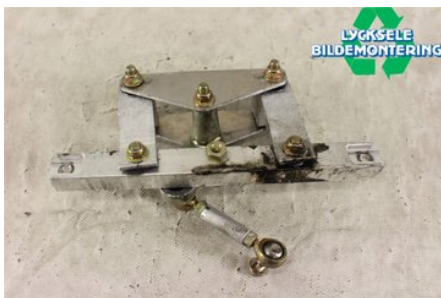

Tel: 0950-12140

Fax: 0950-14928

www.lyckselebildemontering.se

Del - Styrstag

Lagernummer: W347203	Position: Höger vänster mitten	Kvalitet: A	Passar fr./till årsm. -
Nykod:	Tillverkare: -	Tillverkarkod: -	Originalnr: 1823545
Anmärkning: IQRR/R MITTEN,MED FÄSTEN,IQ600R			

Fordon - Polaris Snöskoter

Chassinummer: SN1MX6JE3EC028386	Modellår: 2014	Mil: -	Bränsle: -
Färg: FLERF	Färgkod: -	Inredning: -	Inredningskod: -
Växellåda: -	Växellådsnummer: -	Utväxling: -	Gruppkod: -
Motor: -	Motorkod: 600R	Tillverkningsdatum: -	Registreringsdatum: -
Anmärkning: POLARIS 600 IQ RACER 600R			