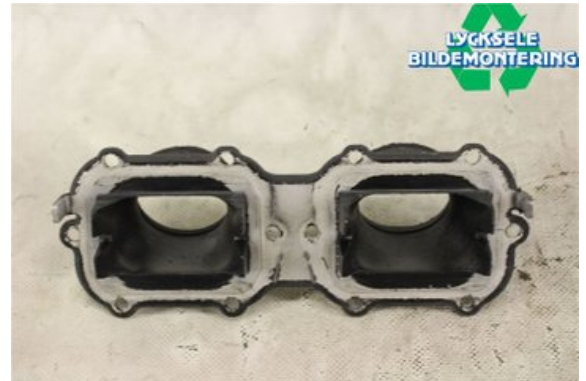

Lagernummer:

W358336

600 SEK

Frakt / Leveranstid:

Från 125 SEK / 1-3 dagar

Lycksele Bildemontering AB

Karossvägen 4

92145 Lycksele

Tel: 0950-12140

Fax: 0950-14928

www.lyckselebildemontering.se

Del - Insugsgummi MC

Lagernummer: W358336	Position:	Kvalitet: A	Passar fr./till årsm. -
Nyckod:	Tillverkare: -	Tillverkarkod: -	Originalnr: -
Anmärkning: 800CFI2, AXYS			

Fordon - Polaris Snöskoter

Chassinummer: SN1EG8PE5GC170796	Modellår: 2016	Mil: 330	Bränsle: -
Färg: SVART	Färgkod: -	Inredning: -	Inredningskod: -
Växellåda: -	Växellådsnummer: -	Utväxling: -	Gruppkod: -
Motor: -	Motorkod: 800CFI2	Tillverkningsdatum: -	Registreringsdatum: -
Anmärkning: 800 PRORMK 800 800CFI2			