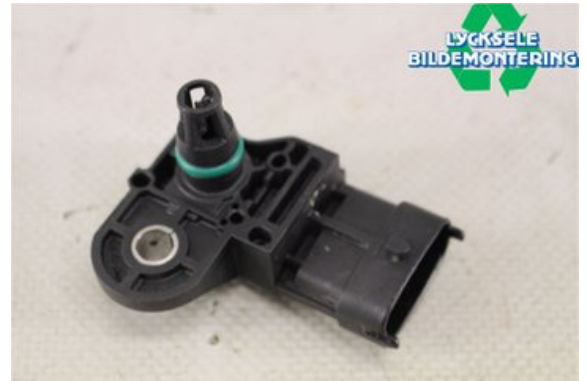

Lagernummer:

W330655

500 SEK

Frakt / Leveranstid:

Från 50 SEK / 1-3 dagar

Lycksele Bildemontering AB

Karossvägen 4

92145 Lycksele

Tel: 0950-12140

Fax: 0950-14928

www.lyckselebildemontering.se

Del - Inloppsluft Temperatur givare

Lagernummer: W330655	Position:	Kvalitet: A	Passar fr./till årsm. -
Nykod: 0261230217	Tillverkare: -	Tillverkarkod: -	Originalnr: -
Anmärkning: -			

Fordon - Polaris Snöskoter

Chassinummer: SN1CN8GE9FC540076	Modellår: 2015	Mil: 150	Bränsle: -
Färg: VIT	Färgkod: -	Inredning: -	Inredningskod: -
Växellåda: -	Växellådsnummer: -	Utväxling: -	Gruppkod: -
Motor: -	Motorkod: 800CFI2	Tillverkningsdatum: -	Registreringsdatum: -
Anmärkning: POLARIS 800 RMK ASSAULT 800CFI2			