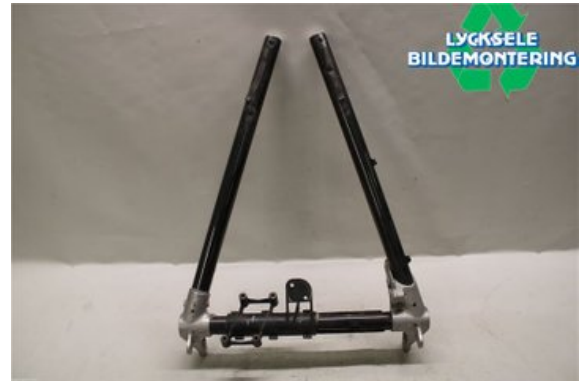

Lagernummer:

W450297

1.500 SEK

Frakt / Leveranstid:

Från 125 SEK / 1-3 dagar

Lycksele Bildemontering AB

Karossvägen 4

92145 Lycksele

Tel: 0950-12140

Fax: 0950-14928

www.lyckselebildemontering.se

Del - Skoter delar övrigt

Lagernummer: W450297	Position:	Kvalitet: A	Passar fr./till årsm. -
Nykod:	Tillverkare: -	Tillverkarkod: -	Originalnr: 1018234
Anmärkning: Proride, främre pyramid, kolfiber			

Fordon - Polaris Snöskoter

Chassinummer: SN1CG6GE8DC768923	Modellår: 2013	Mil: 147	Bränsle: -
Färg: RÖD	Färgkod: -	Inredning: -	Inredningskod: -
Växellåda: -	Växellådsnummer: -	Utväxling: -	Gruppkod: -
Motor: -	Motorkod: -	Tillverkningsdatum:	Registreringsdatum: 20120815
Anmärkning: POLARIS 600 PRO RMK 155			