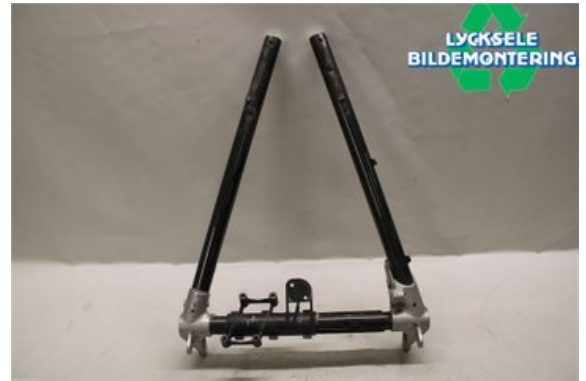

Lagernummer:

W450297

1.500 SEK

Frakt / Leveranstid:

Från 125 SEK / 1-3 dagar

Lycksele Bildmontering AB

Karossvägen 4

92145 Lycksele

Tel: 0950-12140

Fax: 0950-14928

www.lyckselebildmontering.se

Del - Skoter delar övrigt

Lagernummer: W450297	Position:	Kvalitet: A	Passar fr./till årsm. -
Nyckod:	Tillverkare: -	Tillverkarkod: -	Originalnr: 1018234
Anmärkning: Proride, främre pyramid, kolfiber			

Fordon - Polaris Snöskoter

Chassinummer: SN1CG6GE8DC768923	Modellår: 2013	Mil: 147	Bränsle: -
Färg: RÖD	Färgkod: -	Inredning: -	Inredningskod: -
Växellåda: -	Växellådsnummer: -	Utväxling: -	Gruppkod: -
Motor: -	Motorkod: -	Tillverkningsdatum:	Registreringsdatum: 20120815
Anmärkning: POLARIS 600 PRO RMK 155			