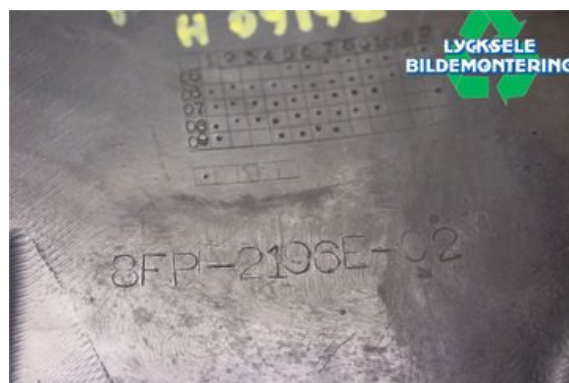

## Lycksele Bildemontering AB

Karossvägen 4

92145 Lycksele

Tel: 0950-12140

Fax: 0950-14928

[www.lyckselebildemontering.se](http://www.lyckselebildemontering.se)

### Del - Övrigt Front

Lagernummer: W336851	Position:	Kvalitet: A	Passar fr./till årsm. -
Nyckod:	Tillverkare: -	Tillverkarkod: -	Originalnr: 8FP2196E02
Anmärkning: RS VENTURE,HÖGER BUKHALVA,FRÄMRE			

### Fordon - Yamaha Snöskoter

Chassinummer: JYE8HP000AA002244	Modellår: 2010	Mil: 1.151	Bränsle: -
Färg: RÖD	Färgkod: -	Inredning: -	Inredningskod: -
Växellåda: -	Växellådsnummer: -	Utväxling: -	Gruppkod: -
Motor: -	Motorkod: 4T 1049CC	Tillverkningsdatum: -	Registreringsdatum: -
Anmärkning: YAMAHA RS VENTURE TF 4T 1049CC			