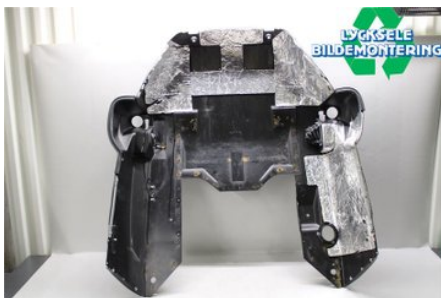

Fordon - Yamaha Snöskoter

Chassinummer: JYE8KA003FA004477	Modellår: 2015	Mil: 24	Bränsle: -
Färg: SVART	Färgkod: -	Inredning: -	Inredningskod: -
Växellåda: -	Växellådsnummer: -	Utväxling: -	Gruppkod: -
Motor: -	Motorkod: 8KA004237	Tillverkningsdatum: -	Registreringsdatum: 20140918
Anmärkning: YAMAHA VK540IV 8KA004237