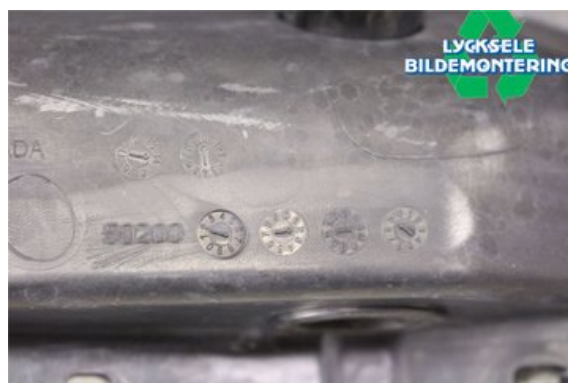

Lagernummer:

W341205

400 SEK

Frakt / Leveranstid:

Från 125 SEK / 1-3 dagar

Lycksele Bildemontering AB

Karossvägen 4

92145 Lycksele

Tel: 0950-12140

Fax: 0950-14928

www.lyckselebildemontering.se

Del - Hasplåt (Plåt / Plast)

| | | | |
|---------------------------------|-------------------|---------------------|----------------------------|
| Lagernummer: W341205 | Position: | Kvalitet: A | Passar fr./till årsm. - |
| Nyckod: | Tillverkare: - | Tillverkarkod: - | Originalnr: 502007259 |
| Anmärkning: HÖGER BALJA REX2 | | | |

Fordon - Lynx Snöskoter

| | | | |
|---|-----------------------|--------------------------|--------------------------|
| Chassinummer: YH2LFCFA0FR000502 | Modellår: 2015 | Mil: 327 | Bränsle: - |
| Färg: FLERF | Färgkod: - | Inredning: - | Inredningskod: - |
| Växellåda: - | Växellådsnummer: - | Utväxling: - | Gruppkod: - |
| Motor: - | Motorkod: 600ETEC | Tillverkningsdatum: - | Registreringsdatum: - |
| Anmärkning: LYNX 49 RANGER 600 E-TEC 600ETEC | | | |