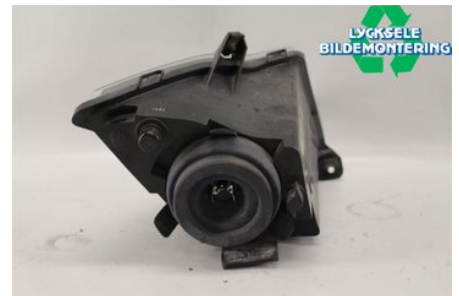

Fordon - Lynx Snöskoter

Chassinummer: YH2LSA9A49R000289	Modellår: 2008	Mil: 593	Bränsle: -
Färg: FLERF	Färgkod: -	Inredning: -	Inredningskod: -
Växellåda: -	Växellådsnummer: -	Utväxling: -	Gruppkod: -
Motor: -	Motorkod: 800 PT	Tillverkningsdatum: -	Registreringsdatum: -
Anmärkning: 800 RAVE RE 800 PT BAND