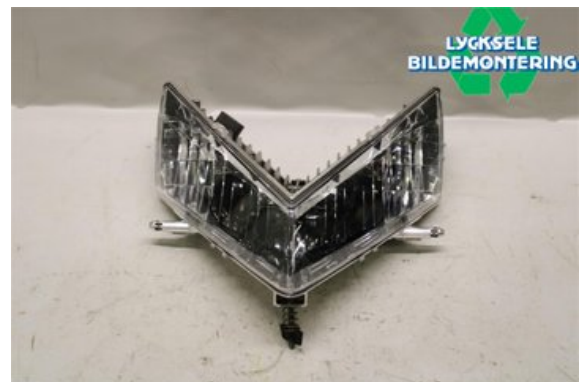

## Lycksele Bildemontering AB

Karossvägen 4

92145 Lycksele

Tel: 0950-12140

Fax: 0950-14928

[www.lyckselebildemontering.se](http://www.lyckselebildemontering.se)