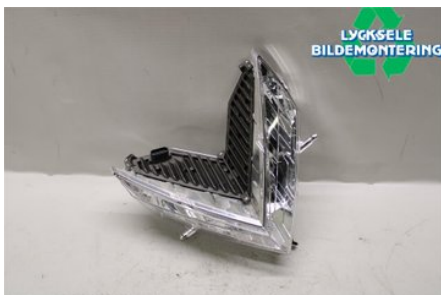

Fordon - Polaris Snöskoter

Chassinummer: SN1ELS8R9KC332089	Modellår: 2019	Mil: 24	Bränsle: -
Färg: Lblå	Färgkod: -	Inredning: -	Inredningskod: -
Växellåda: -	Växellådsnummer: -	Utväxling: -	Gruppkod: -
Motor: -	Motorkod: 850	Tillverkningsdatum:	Registreringsdatum: 20180921
Anmärkning: POLARIS AXYS SKS 850 146