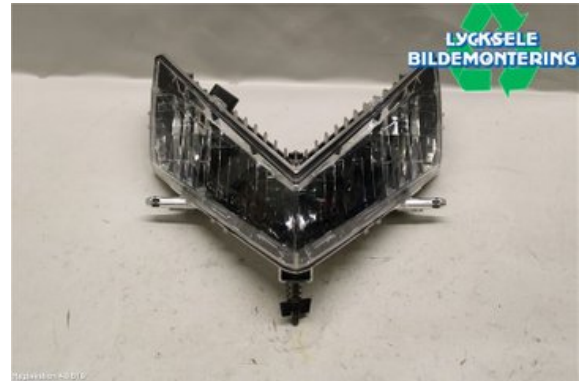

Lagernummer:

W389315

1.000 SEK

Frakt / Leveranstid:

Från 125 SEK / 1-3 dagar

Lycksele Bildemontering AB

Karossvägen 4

92145 Lycksele

Tel: 0950-12140

Fax: 0950-14928

www.lyckselebildemontering.se

Del - Strålkastare

Lagernummer: W389315	Position: Liksiktig	Kvalitet: A	Passar fr./till årsm. -
Nykod:	Tillverkare: -	Tillverkarkod: -	Originalnr: 2413615
Anmärkning: Ospecificerat			