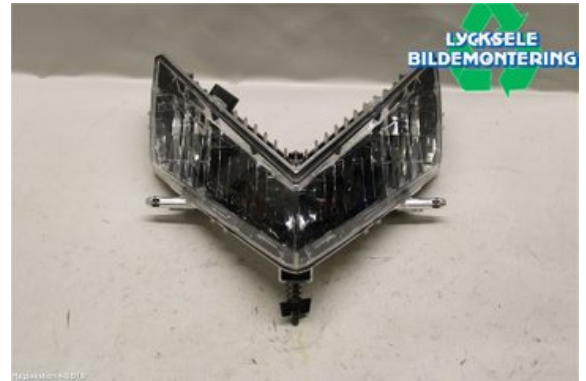

## Lycksele Bildemontering AB

Karossvägen 4

92145 Lycksele

Tel: 0950-12140

Fax: 0950-14928

[www.lyckselebildemontering.se](http://www.lyckselebildemontering.se)