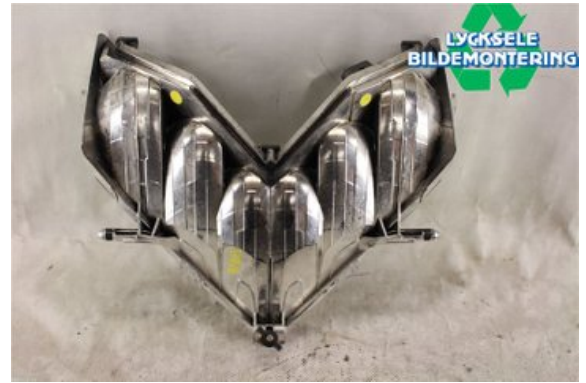

Lagernummer:

W359708

625 SEK

Frakt / Leveranstid:

Från 125 SEK / 1-3 dagar

Lycksele Bildemontering AB

Karossvägen 4

92145 Lycksele

Tel: 0950-12140

Fax: 0950-14928

www.lyckselebildemontering.se