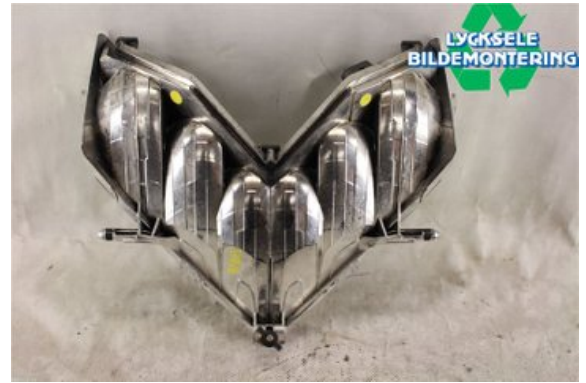

Lagernummer:

W359708

625 SEK

Frakt / Leveranstid:

Från 125 SEK / 1-3 dagar

Lycksele Bildemontering AB

Karossvägen 4

92145 Lycksele

Tel: 0950-12140

Fax: 0950-14928

www.lyckselebildemontering.se

Del - Strålkastare

Lagernummer: W359708	Position: Liksidig	Kvalitet: A	Passar fr./till årsm. -
Nyckod: -	Tillverkare: -	Tillverkarkod: -	Originalnr: 2412497
Anmärkning: AXYS,LED			

Fordon - Polaris Snöskoter

Chassinummer: SN1EG8PE0GC170933	Modellår: 2016	Mil: 187	Bränsle: -
Färg: FLERF	Färgkod: -	Inredning: -	Inredningskod: -
Växellåda: -	Växellådsnummer: -	Utväxling: -	Gruppkod: -
Motor: -	Motorkod: 800CF12	Tillverkningsdatum: -	Registreringsdatum: -
Anmärkning: PRO RMK 800 800CF12			