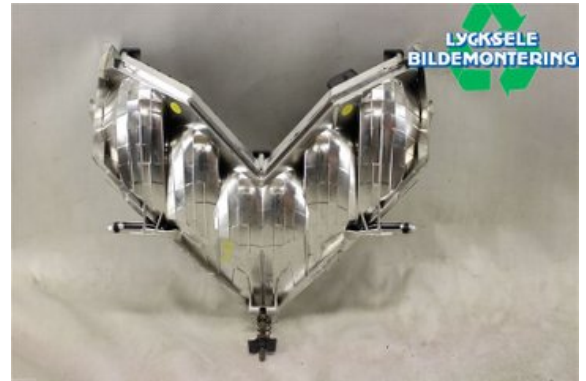

Lagernummer:

W340396

1.000 SEK

Frakt / Leveranstid:

Från 125 SEK / 1-3 dagar

Lycksele Bildemontering AB

Karossvägen 4

92145 Lycksele

Tel: 0950-12140

Fax: 0950-14928

www.lyckselebildemontering.se

Del - Strålkastare

| | | | |
|-------------------------|------------------------|---------------------|----------------------------|
| Lagernummer: W340396 | Position: Liksiktig | Kvalitet: A | Passar fr./till årsm. - |
| Nyckod: | Tillverkare: - | Tillverkarkod: - | Originalnr: 2412497 |
| Anmärkning: AXYS,LED | | | |

Fordon - Polaris Snöskoter

| | | | |
|--|-----------------------|--------------------------|--------------------------|
| Chassinummer: SN1EEC8P9HC716834 | Modellår: 2017 | Mil: 90 | Bränsle: - |
| Färg: FLERF | Färgkod: - | Inredning: - | Inredningskod: - |
| Växellåda: - | Växellådsnummer: - | Utväxling: - | Gruppkod: - |
| Motor: - | Motorkod: 800CFI2 | Tillverkningsdatum: - | Registreringsdatum: - |
| Anmärkning: POLARIS SWB ASSAULT 144 800CFI2 | | | |