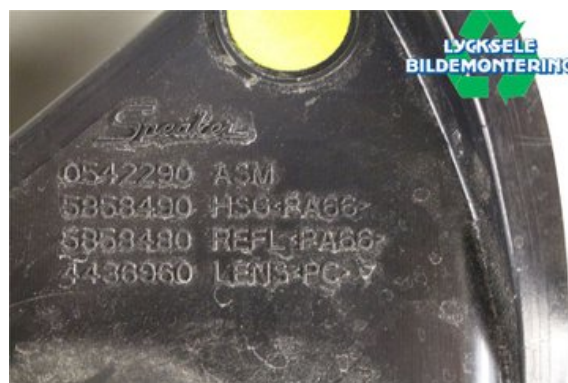

Lagernummer:

W330590

625 SEK

Frakt / Leveranstid:

Från 125 SEK / 1-3 dagar

Lycksele Bildemontering AB

Karossvägen 4

92145 Lycksele

Tel: 0950-12140

Fax: 0950-14928

www.lyckselebildemontering.se

Del - Strålkastare

| | | | |
|-------------------------|------------------------|---------------------|----------------------------|
| Lagernummer: W330590 | Position: Liksiktig | Kvalitet: A | Passar fr./till årsm. - |
| Nyckod: | Tillverkare: - | Tillverkarkod: - | Originalnr: - |
| Anmärkning: PRORIDE | | | |

Fordon - Polaris Snöskoter

| | | | |
|--|-----------------------|--------------------------|--------------------------|
| Chassinummer: SN1CN8GE9FC540076 | Modellår: 2015 | Mil: 150 | Bränsle: - |
| Färg: VIT | Färgkod: - | Inredning: - | Inredningskod: - |
| Växellåda: - | Växellådsnummer: - | Utväxling: - | Gruppkod: - |
| Motor: - | Motorkod: 800CFI2 | Tillverkningsdatum: - | Registreringsdatum: - |
| Anmärkning: POLARIS 800 RMK ASSAULT 800CFI2 | | | |