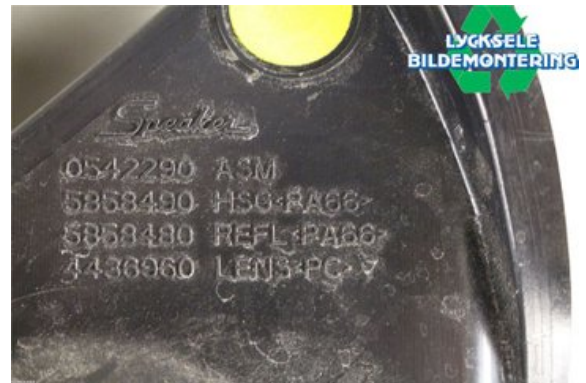

Lagernummer:

W330590

625 SEK

Frakt / Leveranstid:

Från 125 SEK / 1-3 dagar

Lycksele Bildemontering AB

Karossvägen 4

92145 Lycksele

Tel: 0950-12140

Fax: 0950-14928

www.lyckselebildemontering.se

Del - Strålkastare

Lagernummer: W330590	Position: Liksiktig	Kvalitet: A	Passar fr./till årsm. -
Nyckod:	Tillverkare: -	Tillverkarkod: -	Originalnr: -
Anmärkning: PRORIDE			

Fordon - Polaris Snöskoter

Chassinummer: SN1CN8GE9FC540076	Modellår: 2015	Mil: 150	Bränsle: -
Färg: VIT	Färgkod: -	Inredning: -	Inredningskod: -
Växellåda: -	Växellådsnummer: -	Utväxling: -	Gruppkod: -
Motor: -	Motorkod: 800CFI2	Tillverkningsdatum: -	Registreringsdatum: -
Anmärkning: POLARIS 800 RMK ASSAULT 800CFI2			