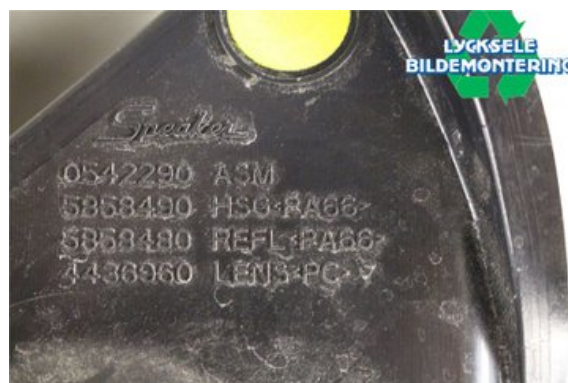

## Lycksele Bildemontering AB

Karossvägen 4

92145 Lycksele

Tel: 0950-12140

Fax: 0950-14928

[www.lyckselebildemontering.se](http://www.lyckselebildemontering.se)

### Del - Strålkastare

Lagernummer: W330590	Position: Liksiktig	Kvalitet: A	Passar fr./till årsm. -
Nyckod:	Tillverkare: -	Tillverkarkod: -	Originalnr: -
Anmärkning: PRORIDE			

### Fordon - Polaris Snöskoter

Chassinummer: SN1CN8GE9FC540076	Modellår: 2015	Mil: 150	Bränsle: -
Färg: VIT	Färgkod: -	Inredning: -	Inredningskod: -
Växellåda: -	Växellådsnummer: -	Utväxling: -	Gruppkod: -
Motor: -	Motorkod: 800CFI2	Tillverkningsdatum: -	Registreringsdatum: -
Anmärkning: POLARIS 800 RMK ASSAULT 800CFI2			