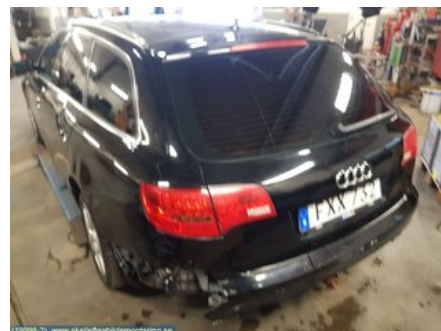

Fordon - Audi A6 / S6, A6 E-Tron

Chassinummer: WAUZZZ4F48N019372	Modellår: 2008	Mil: 19.086	Bränsle: -
Färg: SVART	Färgkod: A2 / Y9B	Inredning: SVART SKINN	Inredningskod: N5W
Växellåda: 6 VXL MANUELL	Växellådsnummer: GVC	Utväxling: -	Gruppkod: -
Motor: -	Motorkod: BPJ	Tillverkningsdatum: -	Registreringsdatum: 2007-08-06
Anmärkning: AUDI A6 2.0TFSI 6 VXL MANUELL CBI