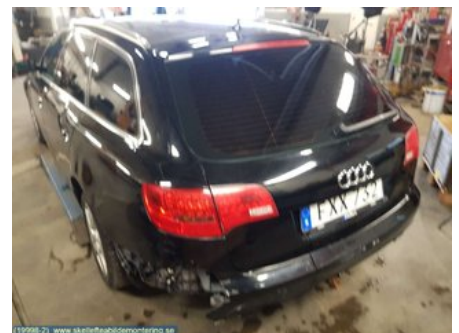

Fordon - Audi A6 / S6, A6 E-Tron

Chassinummer: WAUZZZ4F48N019372	Modellår: 2008	Mil: 19.086	Bränsle: -
Färg: SVART	Färgkod: A2 / Y9B	Inredning: SVART SKINN	Inredningskod: N5W
Växellåda: 6 VXL MANUELL	Växellådsnummer: GVC	Utväxling: -	Gruppkod: -
Motor: -	Motorkod: BPJ	Tillverkningsdatum: -	Registreringsdatum: 2007-08-06
Anmärkning: AUDI A6 2.0TFSI 6 VXL MANUELL CBI