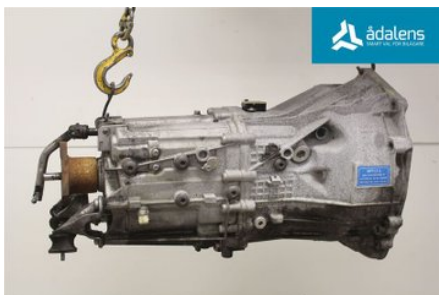

Tel: 0612-12420

Fax: 0612-711748

www.adalens.se

Del - Växellåda manuell 6-vxl

Lagernummer: W1208470	Position:	Kvalitet: A	Passar fr./till årsm. -
Nyckod:	Tillverkare: -	Tillverkarkod: -	Originalnr: 23007562729
Anmärkning: ZF ZF			

Fordon - BMW 1-Series

Chassinummer: WBAUD91060PZ07834	Modellår: 2008	Mil: 14.193	Bränsle: Diesel
Färg: LGRÅ	Färgkod: -	Inredning: -	Inredningskod: -
Växellåda: 6VXL	Växellådsnummer: GS6-37DZ	Utväxling: -	Gruppkod: -
Motor: 2,0D	Motorkod: N47-D20A	Tillverkningsdatum: 200710	Registreringsdatum: 20071008
Anmärkning: BMW 120D 2,0D 6VXL 5DR HB DIESEL			