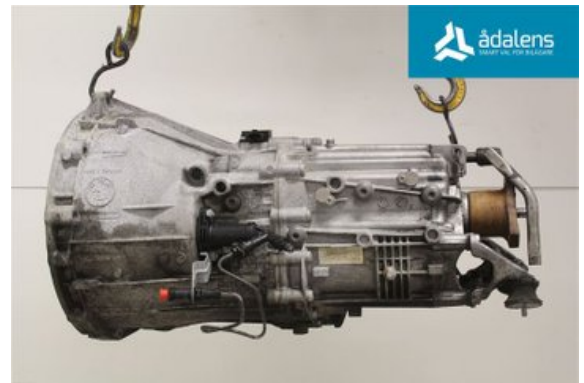

Lagernummer:

W1208470

5.100 SEK

Frakt / Leveranstid:

Från 875 SEK / 1-3 dagar

Ådalens Bildemontering AB

Karossvägen 1

87233 Kramfors

Tel: 0612-12420

Fax: 0612-711748

www.adalens.se

Del - Växellåda manuell 6-vxl

Lagernummer: W1208470	Position:	Kvalitet: A	Passar fr./till årsm. -
Nyckod:	Tillverkare: -	Tillverkarkod: -	Originalnr: 23007562729
Anmärkning: ZF ZF			

Fordon - BMW 1-Series

Chassinummer: WBAUD91060PZ07834	Modellår: 2008	Mil: 14.193	Bränsle: Diesel
Färg: LGRÅ	Färgkod: -	Inredning: -	Inredningskod: -
Växellåda: 6VXL	Växellådsnummer: GS6-37DZ	Utväxling: -	Gruppkod: -
Motor: 2,0D	Motorkod: N47-D20A	Tillverkningsdatum: 200710	Registreringsdatum: 20071008
Anmärkning: BMW 120D 2,0D 6VXL 5DR HB DIESEL			